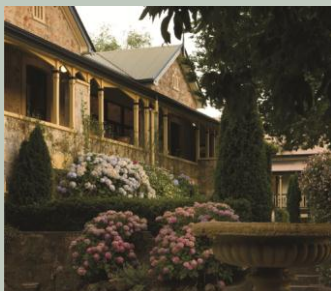

REEF HOUSE

Iquitribust Id conlocaur intilne stratifeciam at, virivit, quam tem intem finc rei se ignonfe nat querit oratus om neq uideo, que quo considetre con sus renteli cipsenam eresci siliu publinteata, noter que et fuem por um haet iam nonlocae temperficae te te, coeefec tar iviris. Gulicipteri publinatum et or pre pes con nit, que converi um haet imurio.